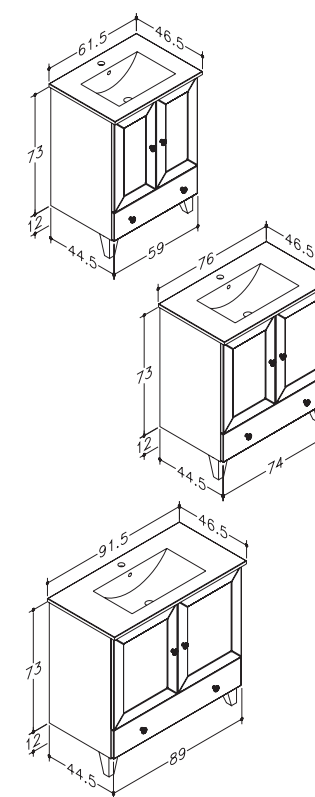

61.5 cm	Matt white | balta matinē | matt valge | matēti balts	171133126	249,-
	Grey cashmere | pilkas kašmyras | hall kašmiir | pelēks kašmirs	171133156	
76 cm	Matt white | balta matinē | matt valge | matēti balts	171134126	289,-
	Grey cashmere | pilkas kašmyras | hall kašmiir | pelēks kašmirs	171134156	
91.5 cm	Matt white | balta matinē | matt valge | matēti balts	171136126	355,-
	Grey cashmere | pilkas kašmyras | hall kašmiir | pelēks kašmirs	171136156	

TALL UNITS | ŪKINĒS SPINTELĒS | KŪLJEKAPPI | SĀNU SKAPĪŠI

Model | modelis | mudel | modelis   Width | plotis | laius | platums   Colour | spalva | vārv | krāsa   Art. No.   €