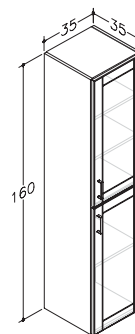

35 cm	Glossy white | balta blizgi | sāravvalge | spidīgi balts	16312115	132,-