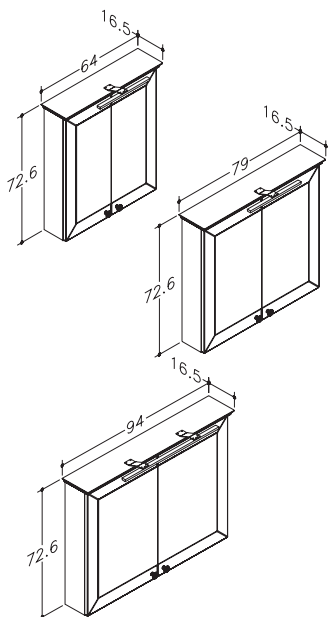

64 cm	Matt white | balta matinē | matt valge | matēti balts	170131260	159,-
	Grey cashmere | pilkas kašmyras | hall kašmiir | pelēks kašmirs	170131560	
79 cm	Matt white | balta matinē | matt valge | matēti balts	170141260	175,-
	Grey cashmere | pilkas kašmyras | hall kašmiir | pelēks kašmirs	170141560	
94 cm	Matt white | balta matinē | matt valge | matēti balts	170161260	189,-
	Grey cashmere | pilkas kašmyras | hall kašmiir | pelēks kašmirs	170161560	

BASIN UNITS WITH WASHBASIN | SPINTELĒS SU PRAUSTUVU | VALAMUKAPP VALAMUGA | IZLIETNES SKAPĪŠI AR IZLIETNI

Model | modelis | mudel | modelis   Width | plotis | laius | platums   Colour | spalva | vārv | krāsa   Art. No.   €