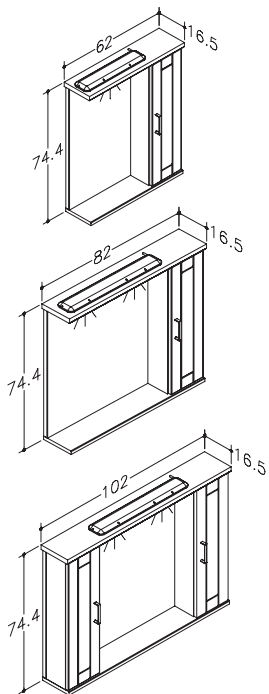

ETERNAL

MIRROR CABINETS | VEIDRODINĒS SPINTELĒS | PEEĢELKAPPID | SPOĢUĶSKAPĪŠI | LED, IP44, 4000K

Model | modelis | mudel | modelis   Width | plotis | laius | platums   Colour | spalva | vārv | krāsa   Art. No.   €

62 cm	Glossy white | balta blizgi | sāravvalge | spidīgi balts	16053115	138,-
82 cm	Glossy white | balta blizgi | sāravvalge | spidīgi balts	16055115	158,-
102 cm	Glossy white | balta blizgi | sāravvalge | spidīgi balts	16057115	198,-

BASIN UNITS WITH WASHBASIN | SPINTELĒS SU PRAUSTUVU | VALAMUKAPP VALAMUGA | IZLIETNES SKAPĪŠI AR IZLIETNI

Model | modelis | mudel | modelis   Width | plotis | laius | platums   Colour | spalva | vārv | krāsa   Art. No.   €

66.5 cm	Glossy white | balta blizgi | sāravvalge | spidīgi balts	161133115	162,-

ETERNAL

BASIN UNITS WITH WASHBASIN | SPINTELĒS SU PRAUSTUVU | VALAMUKAPP VALAMUGA | IZLIETNES SKAPĪŠI AR IZLIETNI

Model | modelis | mudel | modelis   Width | plotis | laius | platums   Colour | spalva | vārv | krāsa   Art. No.   €